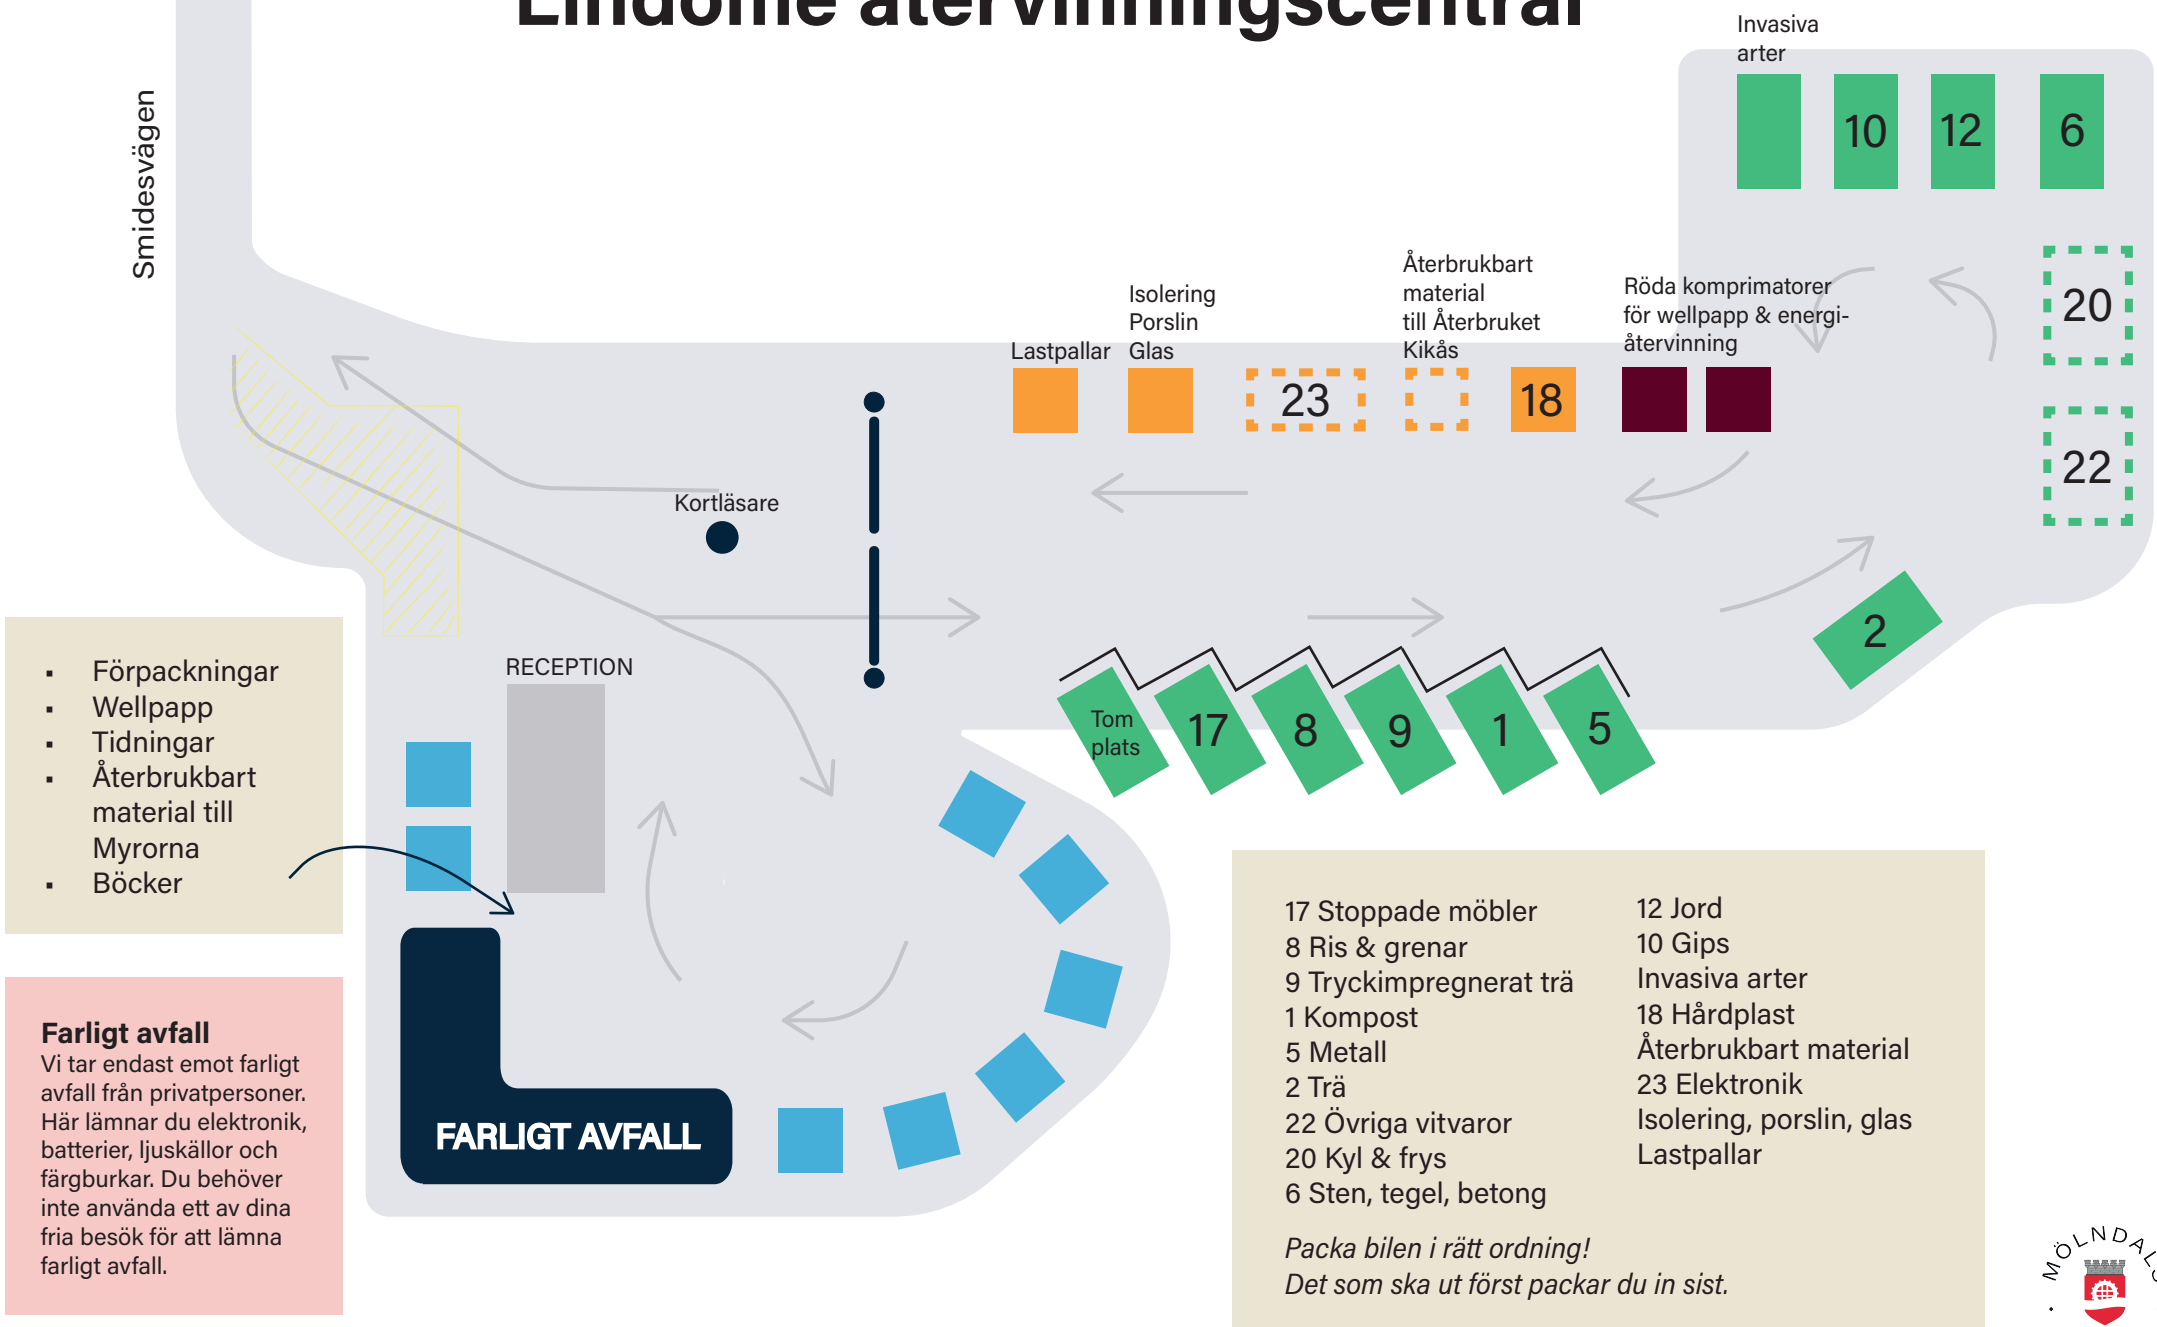

Lindome återvinningscentral

Smidesvägen

- Förpackningar
- Wellpapp
- Tidningar
- Återbrukbart material till Myrorna
- Böcker

Farligt avfall
Vi tar endast emot farligt avfall från privatpersoner. Här lämnar du elektronik, batterier, ljuskällor och färgburkar. Du behöver inte använda ett av dina fria besök för att lämna farligt avfall.

- | | |
|------------------------|--------------------------|
| 17 Stoppade möbler | 12 Jord |
| 8 Ris & grenar | 10 Gips |
| 9 Tryckimpregnerat trä | Invasiva arter |
| 1 Kompost | 18 Hårdplast |
| 5 Metall | Återbrukbart material |
| 2 Trä | 23 Elektronik |
| 22 Övriga vitvaror | Isolering, porslin, glas |
| 20 Kyl & frys | Lastpallar |
| 6 Sten, tegel, betong | |
- Packa bilen i rätt ordning!
Det som ska ut först packar du in sist.*